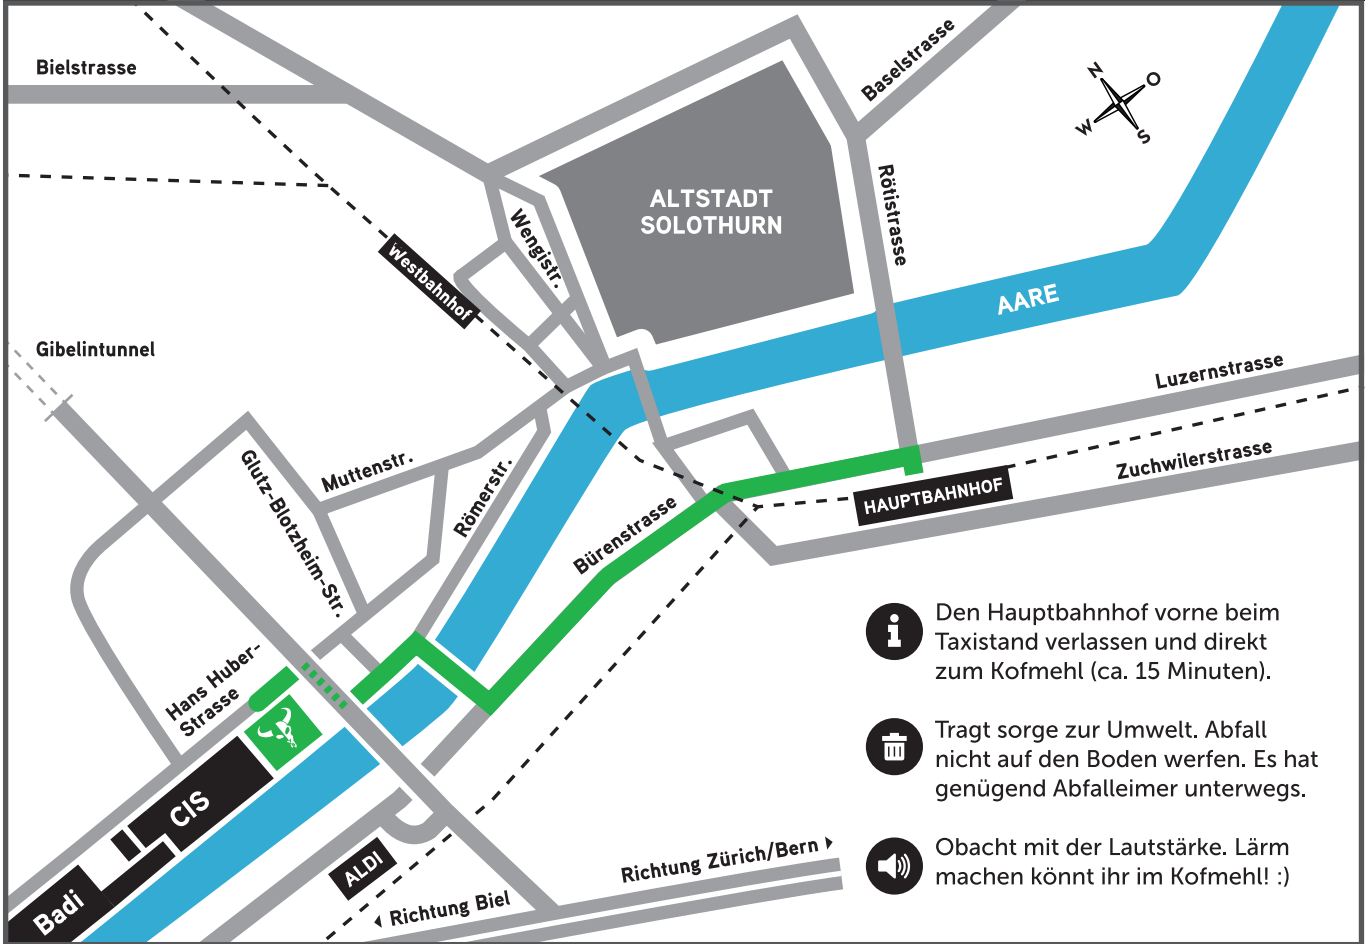

ANREISE ZU FUSS

DETAILANSICHT

KOFMEHL

Kulturfabrik Kofmehl | Kofmehlweg 1 | 4503 Solothurn

Tel. +41 (0)32 621 20 60 | office@kofmehl.net

facebook.com/tschieh twitter.com/kofmehl @kofmehlsolothurn