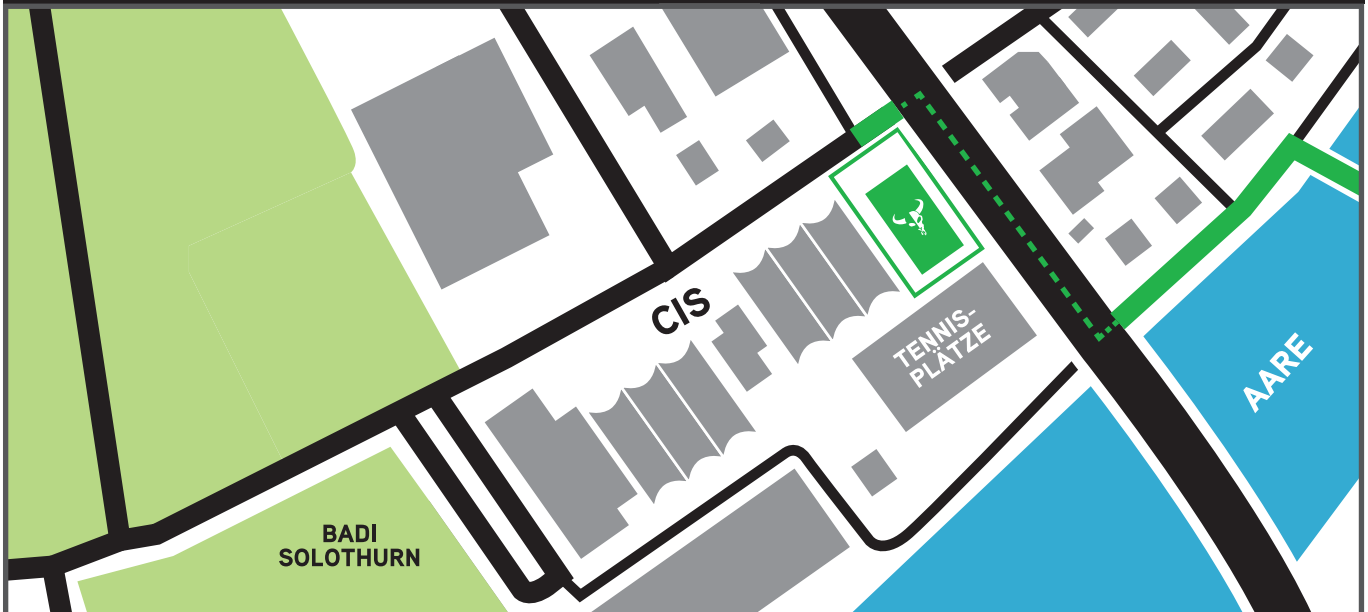

ANREISE ZU FUSS

DETAILANSICHT

KOFMEHL

Kulturfabrik Kofmehl | Kofmehlweg 1 | 4503 Solothurn

Tel. +41 (0)32 621 20 60 | office@kofmehl.net

facebook.com/tschieh twitter.com/kofmehl @kofmehlsolothurn