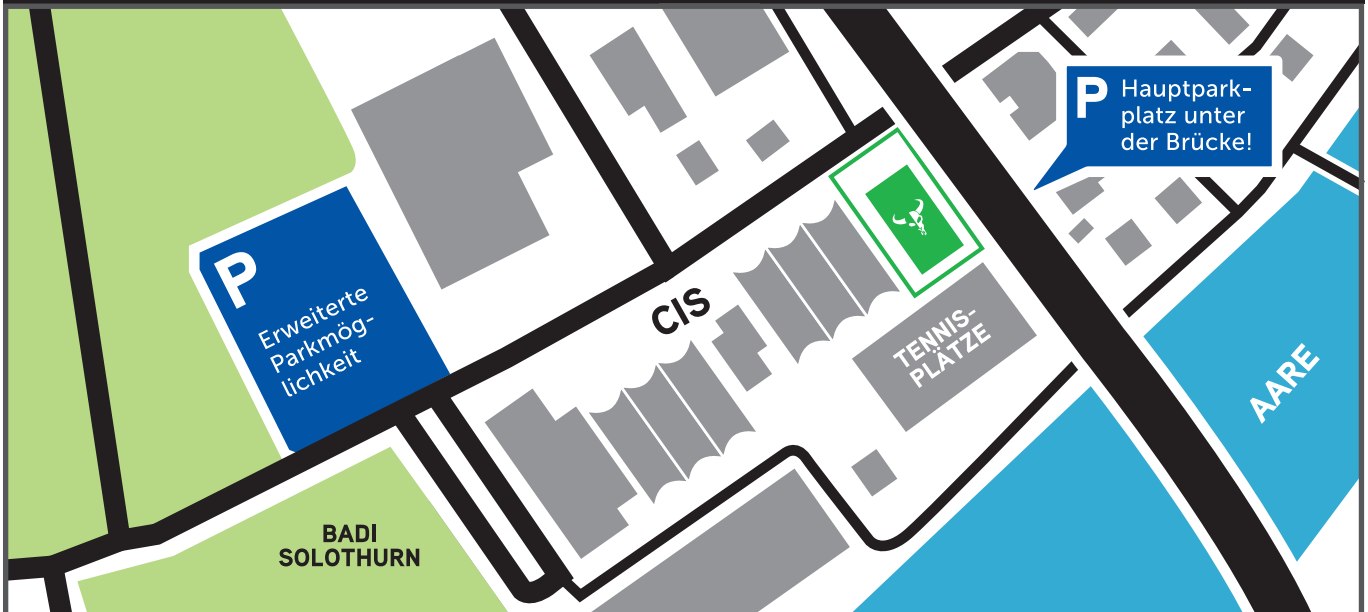

ANFAHRT MIT DEM AUTO

PARKSITUATION

KOFMEHL

Kulturfabrik Kofmehl | Kofmehlweg 1 | 4503 Solothurn

www.kofmehl.net | office@kofmehl.net | Tel. +41 (0)32 621 20 60

[f facebook.com/tschieh](https://www.facebook.com/tschieh)