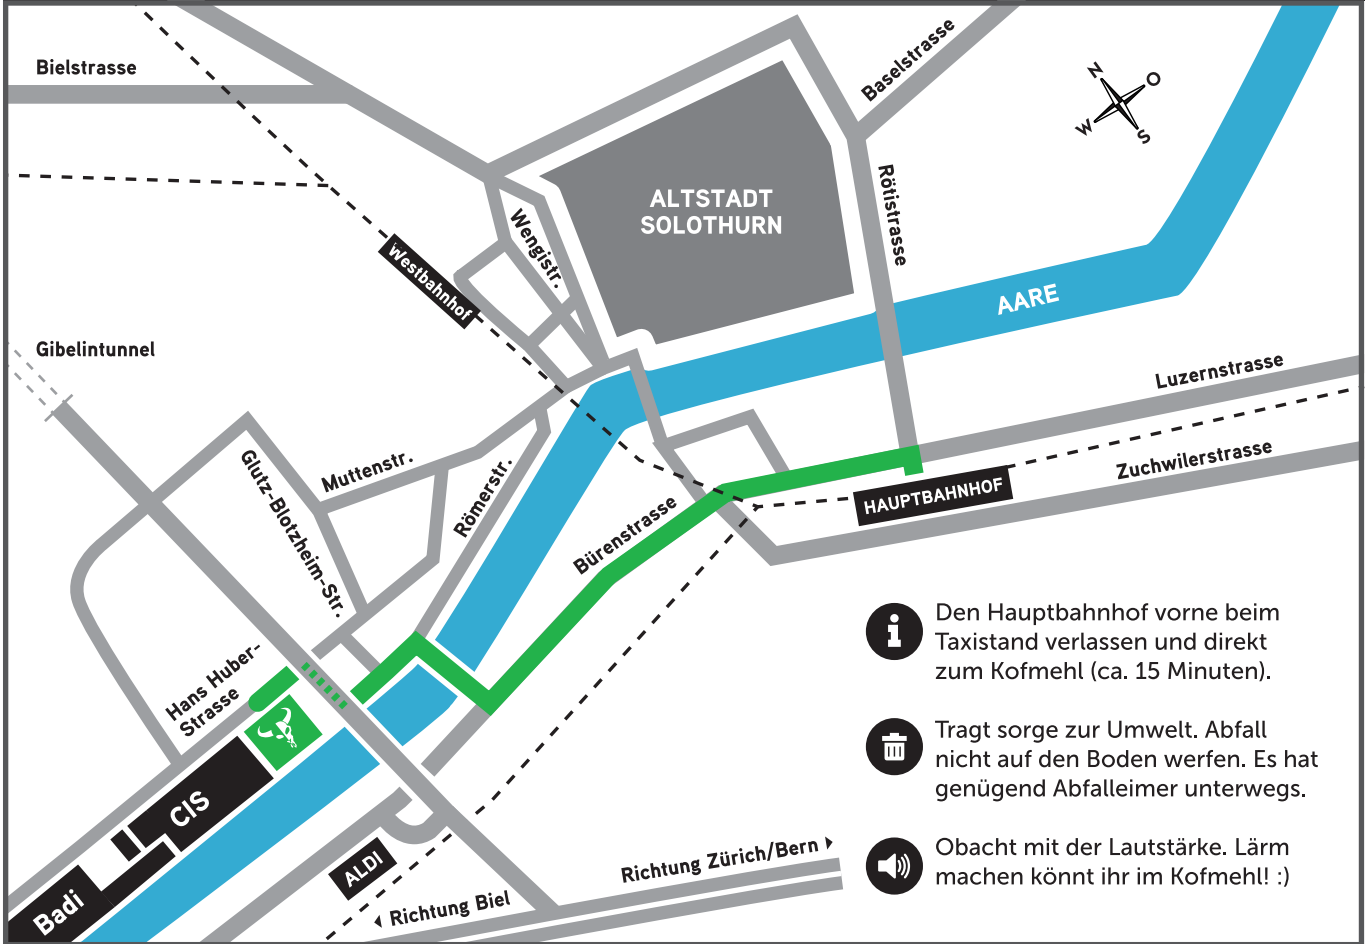

ANREISE ZU FUSS

DETAILANSICHT

KOFMEHL

Kulturfabrik Kofmehl | Kofmehlweg 1 | 4503 Solothurn

Tel. +41 (0)32 621 20 60 | office@kofmehl.net

facebook.com/tschieh twitter.com/kofmehl @kofmehlsolothurn