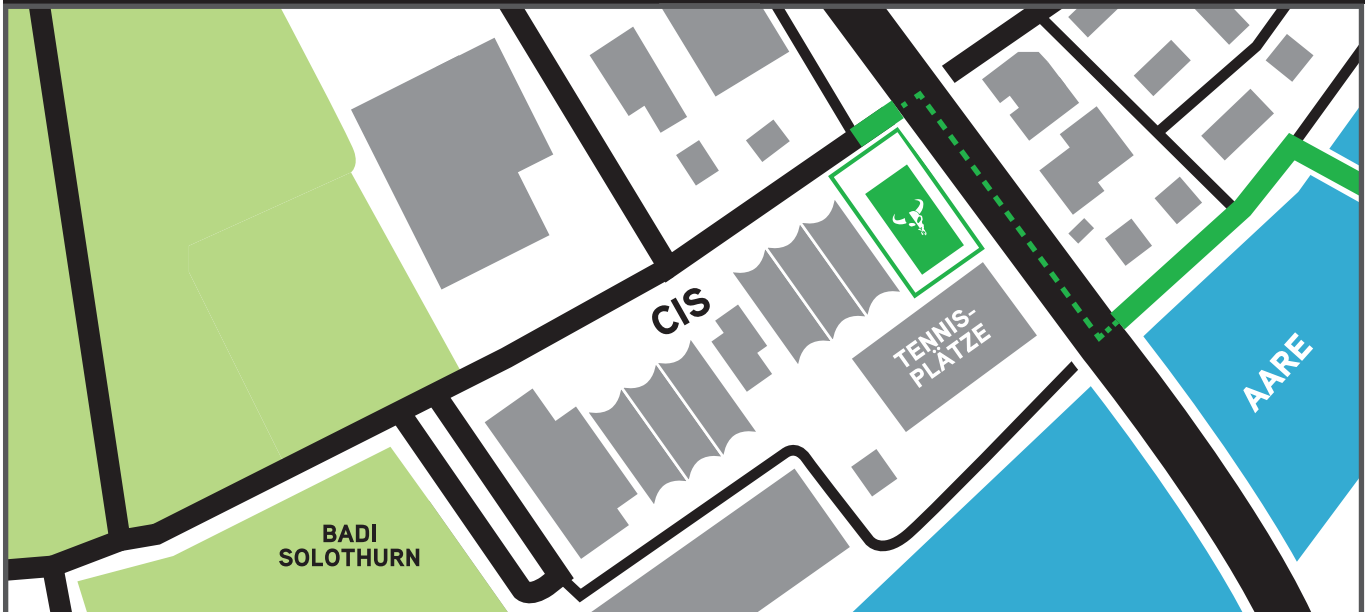

ANREISE ZU FUSS

DETAILANSICHT

KOFMEHL

Kulturfabrik Kofmehl | Kofmehlweg 1 | 4503 Solothurn

Tel. +41 (0)32 621 20 60 | office@kofmehl.net

facebook.com/tschieh twitter.com/kofmehl @kofmehlsolothurn